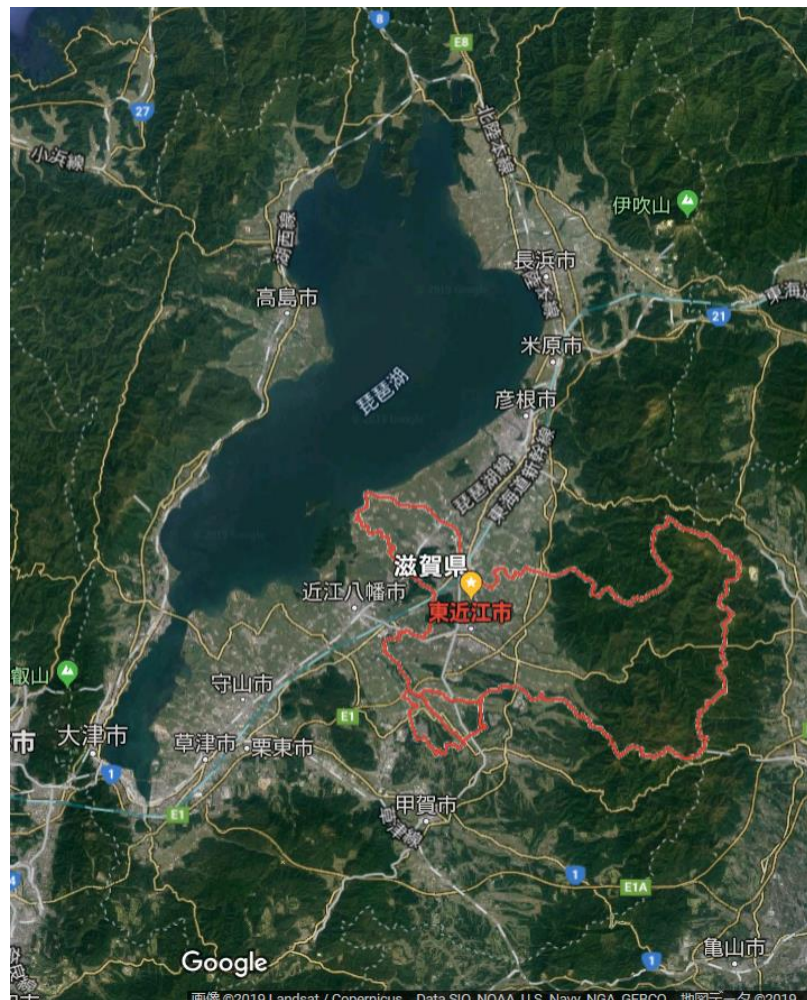

滋賀県 東近江市 里山をいかした子育て環境づくり、人づくり事業

東近江市 企画部 森と水政策課
里山活用推進室

里山の保全と活用に力を入れている東近江市

- 琵琶湖の東側に位置、人口約11万人
- 市民による里山保全活動が盛ん（28団体）
- 市も里山をいかした環境学習施設を整備、子どもを中心に年間1万人以上が利用

- 一方で、身近な所に里山などの自然が多いのに、その価値が認識されていないことに危機感

多くの子どもに、身近な自然の楽しさ・価値を知ってほしい 本市独自の「里山保育」をスタート！

もっと実施園を増やしたいが…

- 2015年度に1園から開始、子どもや園から好評
- 徐々に増やし、2021年度は9園で延べ55回実施
- 実施園が増えるに連れて、市役所の職員だけでは対応困難に…

市民が里山保育に参加、指導者として活躍

- 自然をいかして子どもの育成に関わりたい市民が「東近江さとやまNannies」を結成
- 市は里山保育のノウハウを同団体に提供、メンバーが指導者となり、里山保育を実施する仕組みを構築（2021年9月より）
- 2022年度は3園増え、12園456人の園児に実施（市内在園5歳児の約5割）
- 市内全園（27園）での実施を目指したいが…